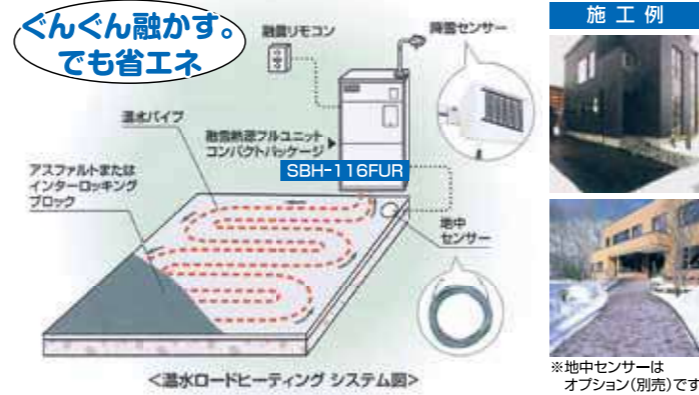

※写真はイメージです

降雪地域に無くてはならない！ LIXIL 風除室

ご自宅に合わせて様々なデザインが可能です。既存の風除室引き戸をノンレール引戸に交換することもできます。青森県内お見積無料。

	I型	L型	コ型
外形寸法	開口1.8×高さ2.7m	開口1.8×奥行0.9×高さ2.7m	開口1.8×奥行0.9×高さ2.7m
レールタイプ	税込 118,800円	税込 183,500円	税込 247,500円
ノンレールタイプ	税込 166,500円	税込 230,500円	税込 294,800円

※写真はイメージです

毎年気になっている雪庇の対策は 雪庇切フェンス

毎年の頭痛の種「雪庇対策」の決定版！

屋根に取り付けて雪庇の発生そのものを防ぎます。

人気商品

1mあたり 工事費税込 **36,500円**

5.4mあたり 工事費税込 **195,000円**

※建物のコーナー部分にも対応できます。他に屋根融雪のお見積りも承ります。

サンポット 灯油ボイラー式 温水ロードヒーティング

スイッチポンの自動運転でラクラク融雪

〈サンポット温水ロードヒーティングシステム〉

混合栓 取替 大特価

取替工事代金含む

税込 858,000円

※既存コンクリート土間の解体処分等は別途となります。※油タンク新設の場合は別途となります。

LIXIL 防音・断熱内窓 インプラス 簡単リフォームで快適空間を