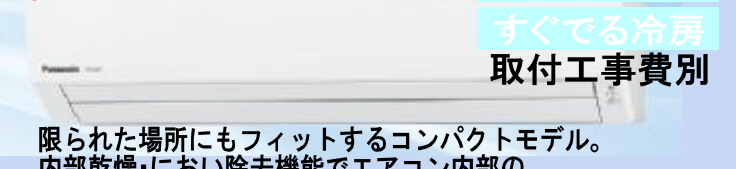

便利なりモコン付

③ おおたけ OTK-M319R  
リビング扇風機30cm

税込  
生協  
特価

3,780円

台数限定の為、品切れの際はご容赦ください。生協のエアコン取付標準工事代は¥19,500(税込)

Panasonic  
ideas for life

【各機種3台限定】

限られた場所にもフィットするコンパクトモデル。  
内部乾燥・におい除去機能でエアコン内部の  
イヤなおいをカットします。

④ CS-228CF 冷房時おもに 6畳

税込  
生協  
特価

48,800円

HITACHI  
Inspire the Next

【各機種3台限定】

コンパクトサイズのシンプルエアコン

⑦ RAS-F25G 冷房時おもに 8畳

税込  
生協  
特価