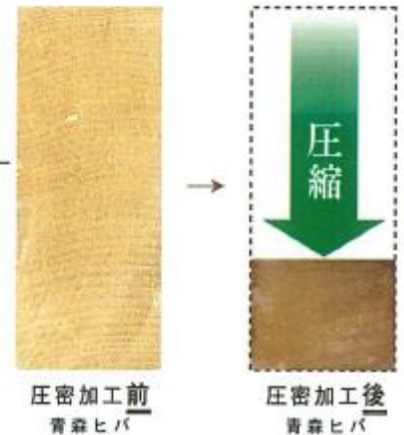

②

青森県産 青森ヒバ(シャープ)
¥2,160(本体価格¥2,000)
■芯径:0.5mm ■機構:ノック式
■軸素材:青森ヒバ(圧密加工)
■サイズ:軸径10.9φ×厚さ13.7×全長134.6mm

どちらでも1本

税込
生協
特価

1,980

(税別 1,834円)円

ご希望により1本につき680円の加算でレーザー名入れを承ります。
通常より納期がプラス3週間程度必要です。詳しくは係員まで。

material 素材

津軽・下北半島。持続可能な森林経営に基づき、この地域で合法的に伐採された青森県産のヒバ材が使用されています。

quality 質感

津軽・下北半島で長年育まれた、独特の手になじむやさしい質感。自然の木が持つ温もりは、書く人のところを和ませます。癒しのひとときを、ぜひお愉しみください。

design 成熟のデザイン

ヒバ材特有の上品な木目と色味が引き立つ、シンプルで端正な軸型を採用しました。筆記具としての機能も考慮した、成熟のデザインに仕上がっています。マットな質感のギフトケースは気品を演出します。

※天然素材を使用しているため、木目や色味が写真と異なる場合があります。

special processed 特殊圧密加工処理

120℃の蒸気を当てながらプレス加工を行い、再度、180℃の飽和水蒸気を当てます。薬品を一切使わず、水と熱のみで圧縮し、形状を固定することができるのです。

青森県産ヒバ製 ボールペン/シャープペン注文書

所属		受付日:	担当:
お名前		ご連絡先	
お支払方法	コープ日専連カード ・ 現金 ・ 一括給与引去 ・ ※分割給与引去 ・ ※口座引落		