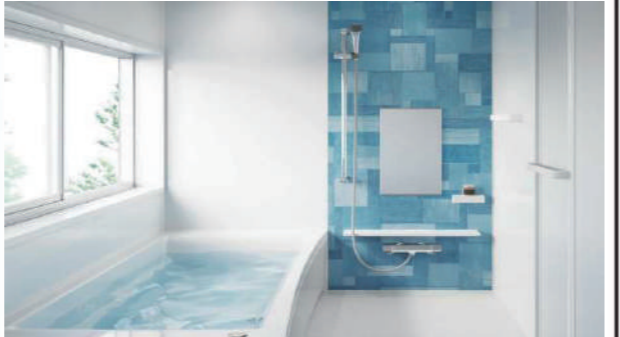

入る瞬間からあがった後まで
ずっとあたたかく心地よい

浴室 まるごと保温
壁・フロア・天井を保温材で包み込み

とっても**クレン** カウンター
カウンター取外しLOK
お手入れ簡単

足ピタ フロア
足裏がぬれていても滑りにくいパターン加工

1坪サイズ
浴室改装・給水給湯工事代金別途
※写真は全てイメージです

アリアット
システムバスルーム ラクヴィア1616
組立費込メーカー希望小売価格(税込)1,532,520円を

58% off 税込 **643,658** 円

キレイが続くから、愛され続ける。

ガラス特有の美しい艶を簡単なお手入れで、いつまでも。パーフェクト保温イメージ

●パーフェクト保温
浴室全体を包む保温材を標準装備

1坪タイプ(FRP浴槽)
Takara standard
システムバスルーム グランspa 1616

浴室パネル 高品位ホーロー 税込 **618,000** 円
(浴室改装・給水工事・給湯工事は別途)