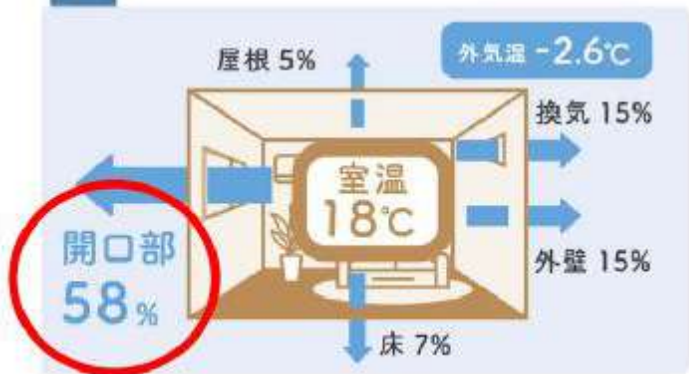

窓断熱補助金を活用

国の「先進的窓リノベ2024事業」を利用すれば少ない自己負担で効果の高い窓断熱を実現できます！

冬の暖房時に
開口部から熱が出る割合

夏の冷房時(昼)に
開口部から熱が入る割合

(引用 一般社団法人日本建材・住宅設備産業協会)

冷暖房の電気代、灯油代節約のポイントは**窓**です！
有利な補助金×断熱リフォームで快適に経費削減

TOSTEM「インプラス」で今ある窓に内窓をつけると…

窓リフォームで
こんなに変わる！

- 1 **【断熱効果】**
冬でも薄着で
ぽっかぽか
- 2 **【結露軽減】**
結露をおさえ
いつも快適に
- 3 **【遮音効果】**
外の音も大きな声も
気にせず一家団らん
- 4 **【UVカット】**
お肌と家具を
直射日光から守る
- 5 **【侵入抑止効果】**
二重の窓で
簡単に侵入させない
- 6 **【経済性】**
とってもエコで
お財布もぽっかぽか

例えば 大	例えば 中	例えば 小
2.8㎡以上 例：テラス窓など	1.6㎡～2.8㎡ 例：テラス窓・睡窓など	0.2㎡～1.6㎡ 例：腰窓・小窓など
生協販売価格 166,000円	生協販売価格 91,800円	生協販売価格 43,600円
補助金額 68,000円	補助金額 46,000円	補助金額 29,000円
実質お支払額 98,000円	実質お支払額 45,800円	実質お支払額 14,600円

※価格は一例です。

喜びの声
こんなにお得に窓リフォームできて、
お家が暖くなるなんて…！！
喜びの声

内窓をプラスするだけ簡単窓リフォームで、すき間風解消・結露軽減・断熱効果により冷暖房効率が高まり省エネになります

青森県内見積無料

平日の見積依頼は 最寄りの県庁生協係員か
県庁生協集配センターへ TEL:017-742-0982
土日祝のお問い合わせは 佃ホームスへ
TEL:017-742-7581

施工業者:生協すまいの相談窓口 八重田木材株式会社 建築部 佃ホームスにて行います。本チラシの販売価格には標準取付費が含まれています。商品のサイズ、種類、取付状況によって価格は変わることがあります。