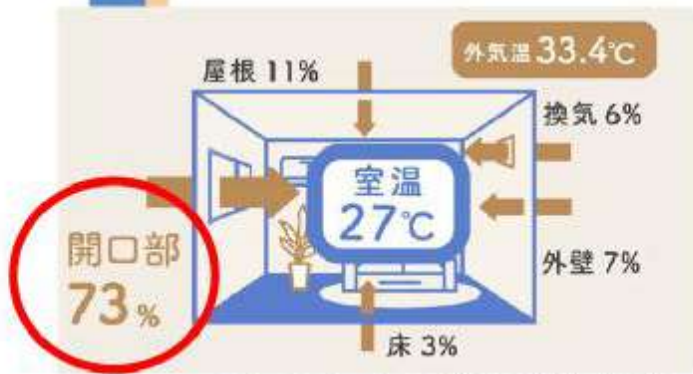

窓断熱補助金を活用

国の「先進的窓リノベ2024事業」を利用すれば少ない自己負担で効果の高い窓断熱を実現できます！

冬の暖房時に
開口部から熱が出る割合

夏の冷房時(昼)に
開口部から熱が入る割合

(引用 一般社団法人日本建材・住宅設備産業協会)

冷暖房の電気代、灯油代節約のポイントは**窓**です！
有利な補助金×断熱リフォームで快適に経費削減

TOSTEM「インプラス」で今ある窓に内窓をつけると…

窓リフォームで
こんなに変わる！

- 1 **【断熱効果】**
冬でも薄着で
ぽっかぽか
- 2 **【結露軽減】**
結露をおさえ
いつも快適に
- 3 **【遮音効果】**
外の音も大きな声も
気にせず一家団らん
- 4 **【UVカット】**
お肌と家具を
直射日光から守る
- 5 **【侵入抑止効果】**
二重の窓で
簡単に侵入させない
- 6 **【経済性】**
とってもエコで
お財布もぽっかぽか

例えば 大	例えば 中	例えば 小
2.8㎡以上 例：テラス窓など	1.6㎡～2.8㎡ 例：テラス窓・睡窓など	0.2㎡～1.6㎡ 例：腰窓・小窓など
生協販売価格 166,000円	生協販売価格 91,800円	生協販売価格 43,600円
補助金額 68,000円	補助金額 46,000円	補助金額 29,000円
実質お支払額 98,000円	実質お支払額 45,800円	実質お支払額 14,600円

※価格は一例です。

喜びの声
こんなにお得に窓リフォームできて、
お家が暖くなるなんて…！！
喜びの声

内窓をプラスするだけ簡単窓リフォームで、すき間風解消・結露軽減・断熱効果により冷暖房効率が高まり省エネになります

青森県内見積無料

平日の見積依頼は 最寄りの県庁生協係員か
県庁生協集配センターへ TEL:017-742-0982
土日祝のお問い合わせは 佃ホームスへ
TEL:017-742-7581

施工業者:生協すまいの相談窓口 八重田木材株式会社 建築部 佃ホームスにて行います。本チラシの販売価格には標準取付費が含まれています。商品のサイズ、種類、取付状況によって価格は変わることがあります。